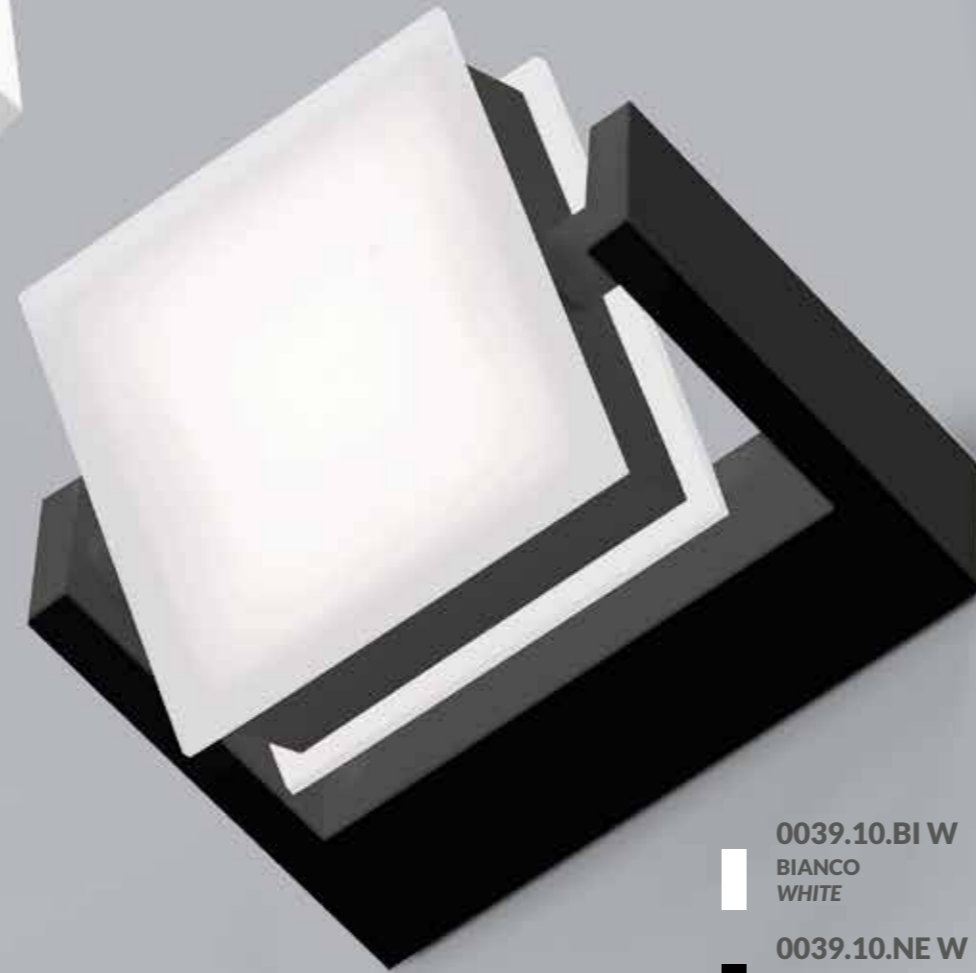

AXELLA

LAMPADA A PARETE WALL LAMP

0039.10.BI N
BIANCO
WHITE

KELVIN
COLOUR TEMPERATURE
4.000 K

LUMEN
702 LM

VATTAGGIO
WATTAGE
10 W

0039.10.BI W
BIANCO
WHITE

0039.10.NE W
NERO
BLACK

0039.10.SA W
SABBIA
SAND

KELVIN
COLOUR TEMPERATURE
3.000 K

LUMEN
650 LM

VATTAGGIO
WATTAGE
10 W

AXELLA

LAMPADA A PARETE WALL LAMP

0039.11.BI N
BIANCO
 WHITE
 KELVIN
 COLOUR TEMPERATURE
4.000 K
 LUMEN
1.263 LM
 VATTAGGIO
 WATTAGE
18 W

0039.11.BI W
BIANCO
 WHITE

0039.11.NE W
NERO
 BLACK

0039.11.SA W
SABBIA
 SAND
 KELVIN
 COLOUR TEMPERATURE
3.000 K

LUMEN
1.170 LM
 VATTAGGIO
 WATTAGE
18 W