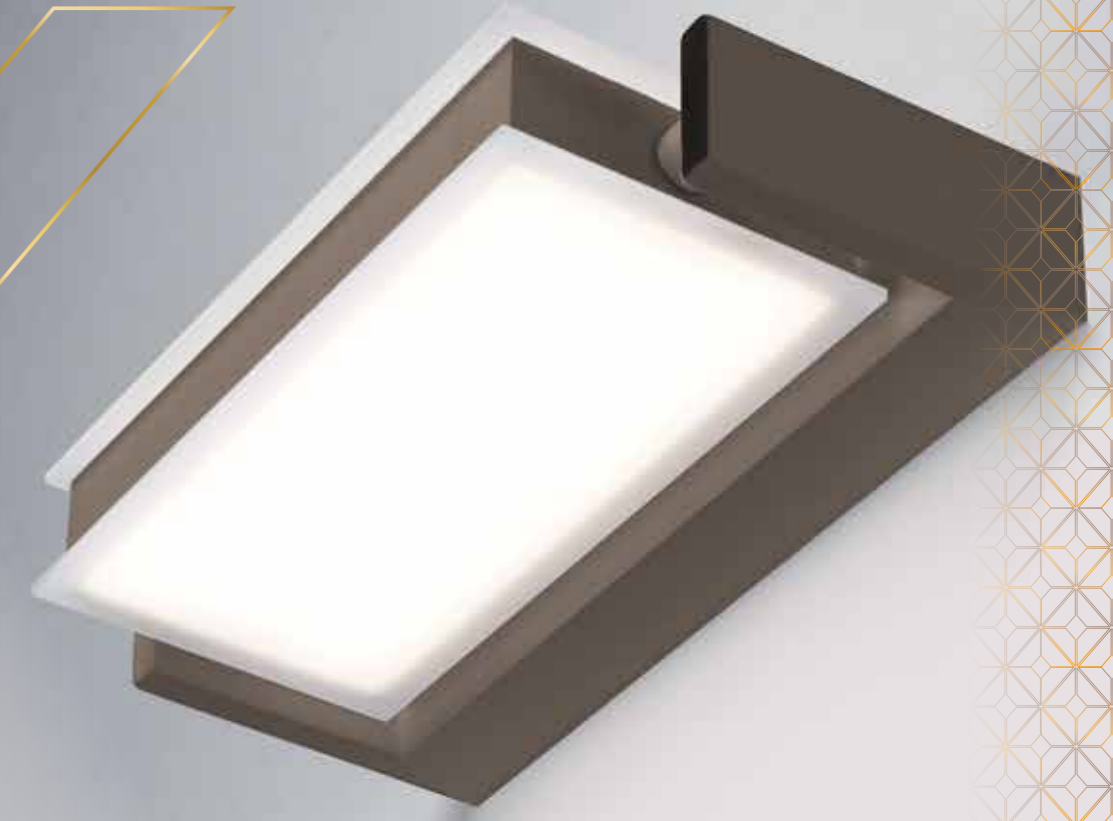

AXELLA

LAMPADA A PARETE WALL LAMP

0039.10.BI N
BIANCO
WHITE

KELVIN
COLOUR TEMPERATURE
4.000 K

LUMEN
702 LM

VATTAGGIO
WATTAGE
10 W

0039.10.BI W
BIANCO
WHITE

0039.10.NE W
NERO
BLACK

0039.10.SA W
SABBIA
SAND

KELVIN
COLOUR TEMPERATURE
3.000 K

LUMEN
650 LM

VATTAGGIO
WATTAGE
10 W

AXELLA

LAMPADA A PARETE WALL LAMP

0039.11.BI N
BIANCO
 WHITE
 KELVIN
 COLOUR TEMPERATURE
4.000 K
 LUMEN
1.263 LM
 VATTAGGIO
 WATTAGE
18 W

0039.11.BI W
BIANCO
 WHITE

0039.11.NE W
NERO
 BLACK

0039.11.SA W
SABBIA
 SAND
 KELVIN
 COLOUR TEMPERATURE
3.000 K

LUMEN
1.170 LM
 VATTAGGIO
 WATTAGE
18 W