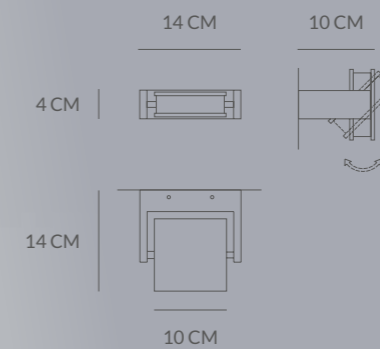

AXELLA

LAMPADA A PARETE WALL LAMP

0039.10.BI N
BIANCO
WHITE

KELVIN
COLOUR TEMPERATURE
4.000 K

LUMEN
702 LM

VATTAGGIO
WATTAGE
10 W

0039.10.BI W
BIANCO
WHITE

0039.10.NE W
NERO
BLACK

0039.10.SA W
SABBIA
SAND

KELVIN
COLOUR TEMPERATURE
3.000 K

LUMEN
650 LM

VATTAGGIO
WATTAGE
10 W

AXELLA

LAMPADA A PARETE WALL LAMP

0039.11.BI N
BIANCO
 WHITE
 KELVIN
 COLOUR TEMPERATURE
4.000 K
 LUMEN
1.263 LM
 VATTAGGIO
 WATTAGE
18 W

0039.11.BI W
BIANCO
 WHITE

0039.11.NE W
NERO
 BLACK

0039.11.SA W
SABBIA
 SAND
 KELVIN
 COLOUR TEMPERATURE
3.000 K

LUMEN
1.170 LM
 VATTAGGIO
 WATTAGE
18 W